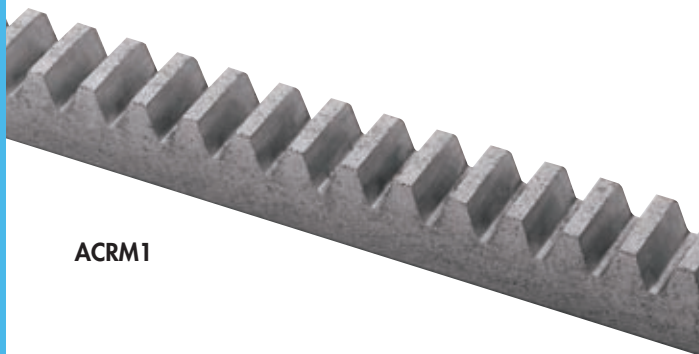

Cremagliera M4 in settori da 333 mm.

ACRFCV-V6/V4S

ACRFCV-V6/V4D

Accessori ACRV33

Cremagliere Racks

ACRM2

ACRM1

① **Cremagliera in acciaio**

ACRM1 cremagliera acciaio non zincato M4 22x22x1000

ACRM2 cremagliera in acciaio zincato M4 30x8x1000 completa di accessori

ACRM3 cremagliera in acciaio zincato M4 30x12x1000 completa di accessori

ACRM2

ACRM1