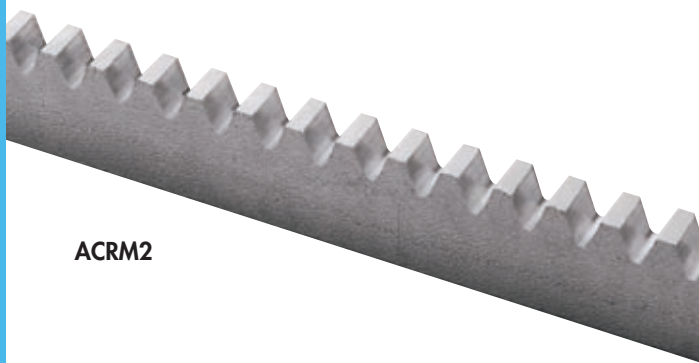

ACRV33

ACRV33 Section rack

M4 section rack in sectors of 333mm.

ACRFCV-V6/V4S

ACRFCV-V6/V4D

ACRV33 accessories

ACRV33

Cremagliera in settori ACRV33

Cremagliera M4 in settori da 333 mm.

ACRFCV-V6/V4S

ACRFCV-V6/V4D

Accessori ACRV33

Cremagliere Racks

ACRM2

ACRM1

① **Cremagliera in acciaio**

ACRM1 cremagliera acciaio non zincato M4 22x22x1000

ACRM2 cremagliera in acciaio zincato M4 30x8x1000 completa di accessori

ACRM3 cremagliera in acciaio zincato M4 30x12x1000 completa di accessori

ACRM2

ACRM1