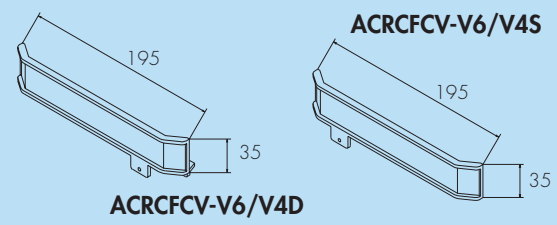

ACRS20Z Cremagliera modulo 4 con supporto superiore in acciaio zincato
ACRV20A Cremagliera modulo 4 con supporto inferiore in alluminio anodizzato

ARCUN

ACRSCUN

Accessori cremagliera:

- camme fine corsa universali (cod: **ACRSCUN**)
- camme fine corsa con viti e supporto per cremagliera modello **ACRS20Z** (cod. **ARCUN**).

ACRV33

ACRV33 Section rack

M4 section rack in sectors of 333mm.

ACRFCV-V6/V4S

ACRFCV-V6/V4D

ACRV33 accessories

ACRV33

Cremagliera in settori ACRV33