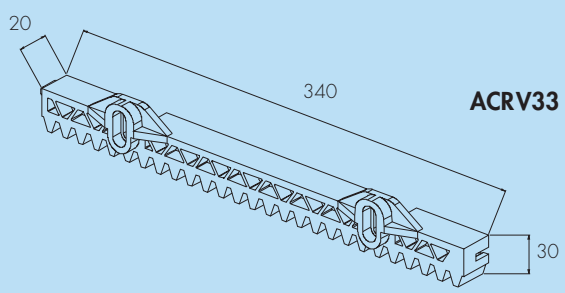

ACRS20Z Cremagliera modulo 4 con supporto superiore in acciaio zincato
ACRV20A Cremagliera modulo 4 con supporto inferiore in alluminio anodizzato

ARCUN

ACRSCUN

Accessori cremagliera:

- camme fine corsa universali (cod: **ACRSCUN**)
- camme fine corsa con viti e supporto per cremagliera modello **ACRS20Z** (cod. **ARCUN**).

ACRV33

ACRV33 Section rack

M4 section rack in sectors of 333mm.

ACRFCV-V6/V4S

ACRFCV-V6/V4D

ACRV33 accessories

ACRV33

Cremagliera in settori ACRV33