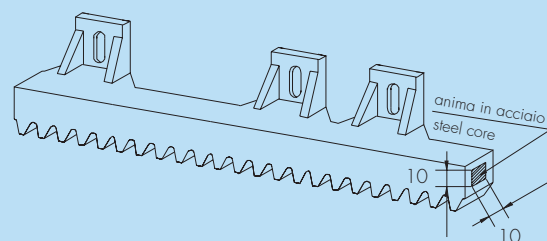

ACRS6

② Rack versions:

ACRV6	Rack M4 (20x28x1000) with 6 lower overlapped
ACRS6	Rack M4 (20x28x1000) with 6 upper overlapped
ACRV4	Rack M4 (20x28x1000) with 4 lower overlapped
ACRV660	M4X660 section rack with 4 lower overlapped